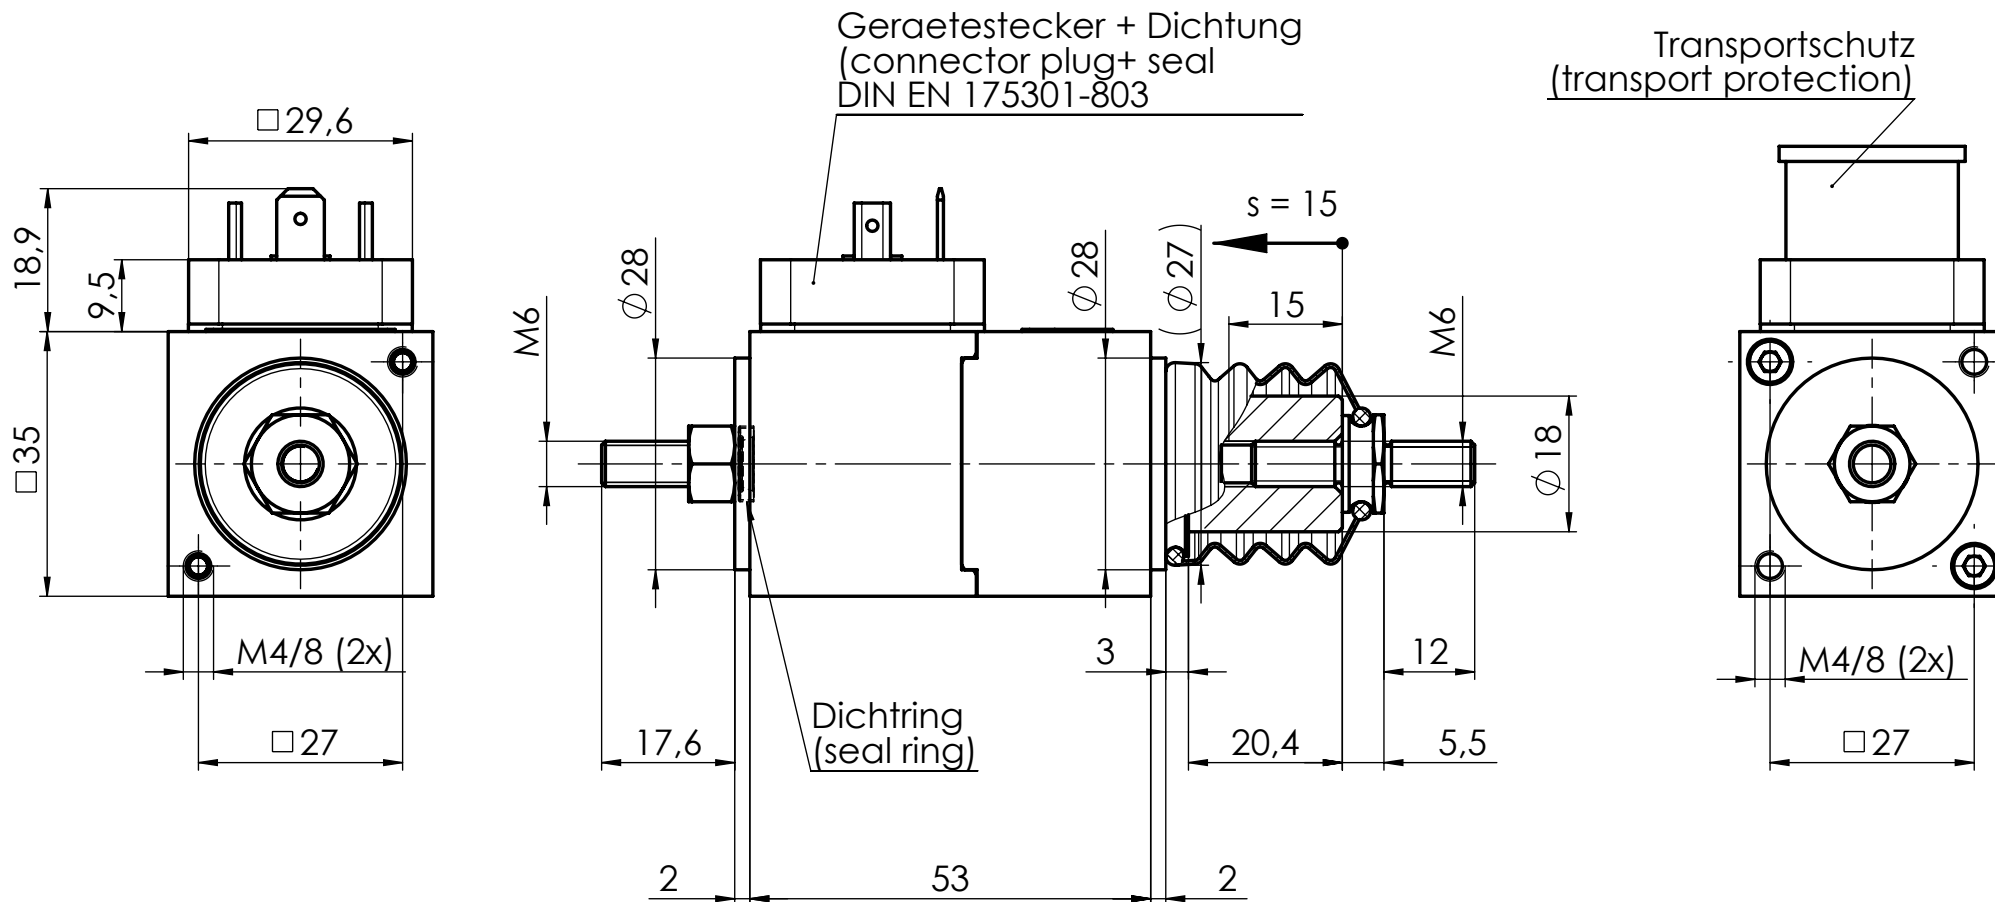

Confidential

Technische Daten: (Technical Data)	Teile Nr. / part no. 44030064	Projektionsmethode PROJECTION		ISO 128 1 (E)	Bearb. DRAWN	Datum 21.06.16	Name reia	Benennung / DESCRIPTION Hochleistungs-Einfachhubmagnet	
	Nennspannung (nominal voltage)				24V DC	Gep. CHECK.	02.08.16	hanbe	High performance single stroke solenoid
	Einschaltdauer (duty cycle)	100% ED	a	neu	M0059/16	29.06.16	reia	Zeichnungsnummer / DRAWING NO.	
	Nennleistung (nominal power)	23,78 W						Zust. REV.1.	Anz. Qty.
									1 Bl. / OF
							Ers. f. / REPL.	Format / SIZE A4	SolidWorks